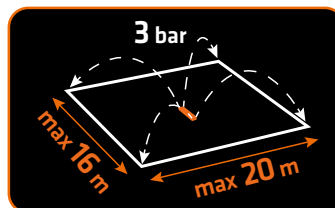

Oscillating sprinkler
Zraszacz oscylacyjny
Таймер для полива

18 NOZZLES

15-771

15-771

Oscillating sprinkler
Zraszacz oscylacyjny
Таймер для полива

20 NOZZLES

15-772

Garden sprinkler
Zraszacz ogrodowy
Ороситель садовый

9 PATTERN

15-780