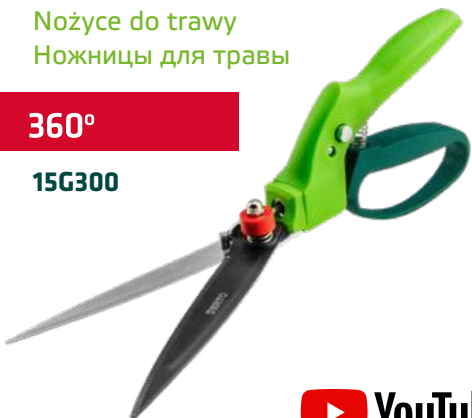

YouTube
VIDEO CONTENT

ERGONOMIC SHAPE
ERGONOMICZNY KSZTAŁT
ЭРГОНОМИЧНАЯ ФОРМА

360°

Grass trimmer
Nożyce do trawy
Ножницы для травы

360°

15G302