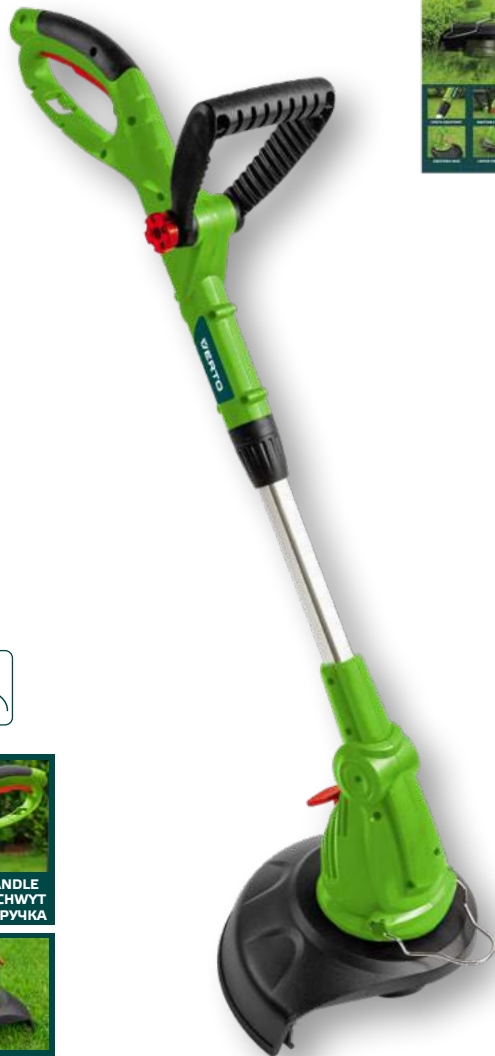

Electrical lawn trimmer  
 Podkaszarka elektryczna  
 Триммер электрический

**550 W**

**52G552**

LENGTH ADJUSTMENT  
 REGULACJA DŁUGOŚCI  
 РЕГУЛИРОВКА ДЛИНЫ

ADJUSTABLE HANDLE  
 REGULOWANY UCHWYT  
 РЕГУЛИРУЕМАЯ РУЧКА

ERGONOMIC HANDLEBAR  
 ERGONOMICZNY UCHWYT  
 ЭРГОНОМИЧНАЯ РУЧКА

**2 IN 1**

Electrical lawn trimmer  
 Podkaszarka elektryczna  
 Триммер электрический

**600 W**

52G547

High pressure cleaner  
 Myjka ciśnieniowa  
 Мойка высокого давления