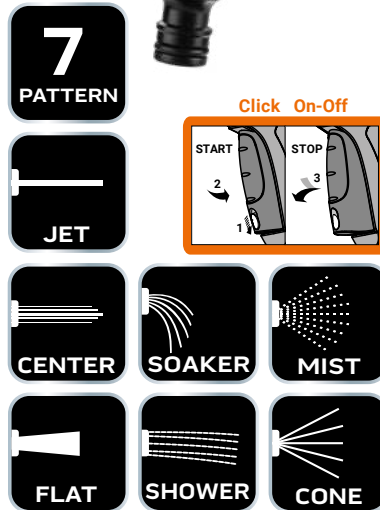

15G712

Water spray gun  
Zraszacz pistoletowy  
Ороситель пистолетный

**CLICK FUNCTION**

15-705

Water spray gun  
Zraszacz pistoletowy  
Ороситель пистолетный

**7 FUNCTIONS**

15-706

Water spray gun  
Zraszacz pistoletowy  
Ороситель пистолетный