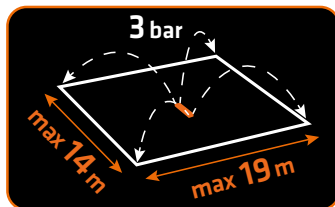

Oscillating sprinkler
Zraszacz oscylacyjny
Таймер для полива

18 NOZZLES

15-771

15-771

Oscillating sprinkler
Zraszacz oscylacyjny
Таймер для полива

20 NOZZLES

15-772