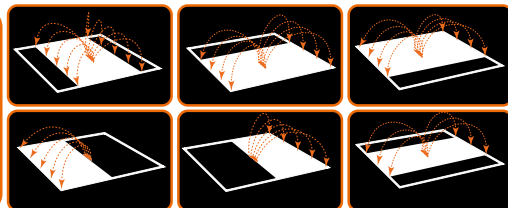

Oscillating sprinkler
Zraszacz oscylacyjny
Таймер для полива

18 NOZZLES

15-771

15-771

Oscillating sprinkler
Zraszacz oscylacyjny
Таймер для полива

20 NOZZLES

15-772

Garden sprinkler
Zraszacz ogrodowy
Ороситель садовый

9 PATTERN

15-780