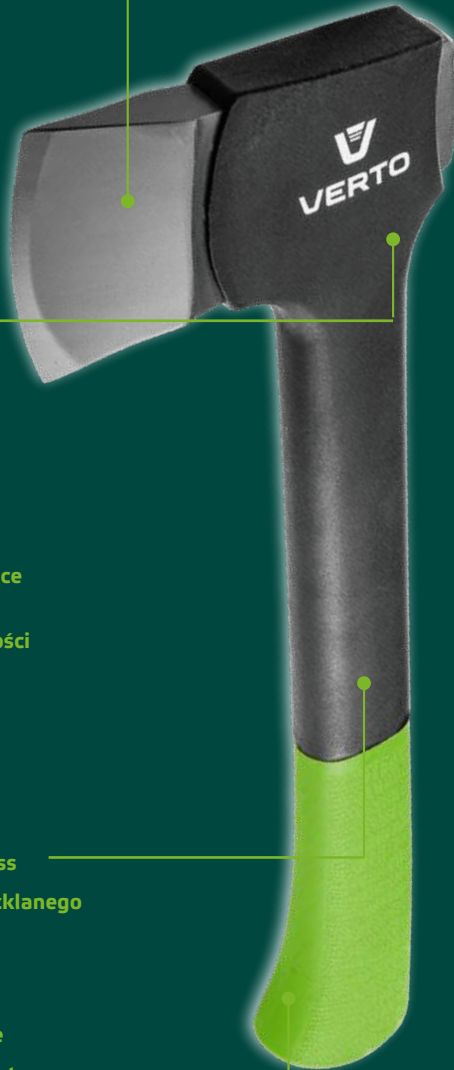

Twarde ostrze o dużej odporności na tępienie

Твердое лезвие с высокой стойкостью к затуплению

The handle is made of fibreglass

Trzonek wykonany z włókna szklanego

Рукоятка из стекловолокна

Comfortable ergonomic handle

Wygodny, ergonomiczny uchwyt

Удобная, эргономичная рукоятка

**05G100**

Axe  
Siekiera  
Топор

**FIBER**

 **YouTube**  
VIDEO CONTENT

Ref.			
05G102	9"	550 g	410 g
05G100	14"	620 g	410 g
05G101	17,5"	870 g	540 g
05G103	28"	1350 g	800 g
05G104	28"	1510 g	1000 g