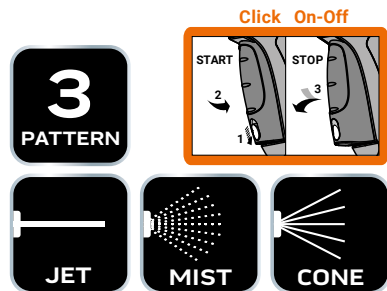

Water spray gun
Zraszacz pistoletowy
Ороситель пистолетный

CLICK FUNCTION

15-705