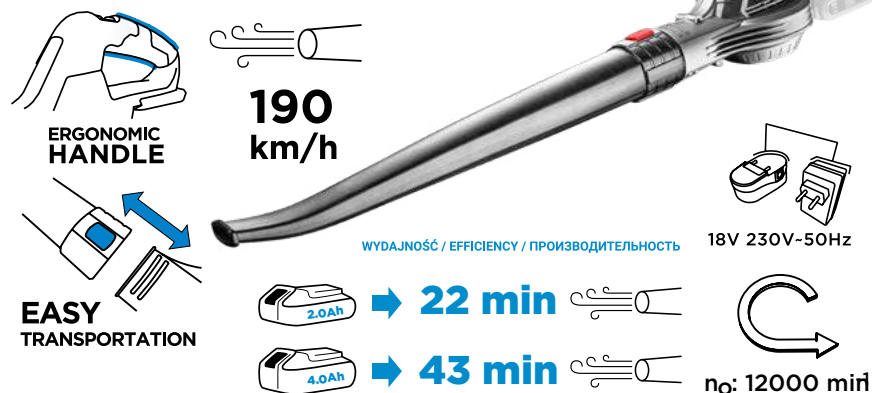

Cordless leaf blower
Dmuchawa do liści akumulatorowa
Аккумуляторная садовая воздуходувка

Li-Ion 18 V

58G031