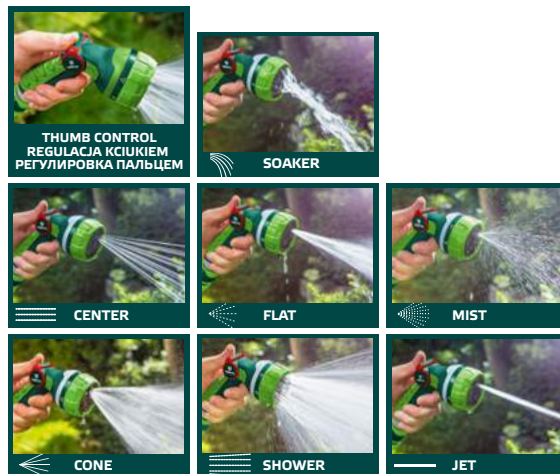

YouTube
VIDEO CONTENT

YouTube
VIDEO CONTENT

YouTube
VIDEO CONTENT