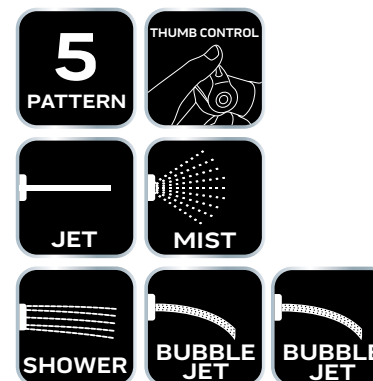

**TWISTER STREAM**

15-707

15-706

Water spray gun  
Zraszacz pistoletowy  
Ороситель пистолетный

**5 FUNCTIONS**

15-708

Straight water spray nozzle  
Zraszacz prosty  
Ороситель прямой

**CLICK FUNCTION**