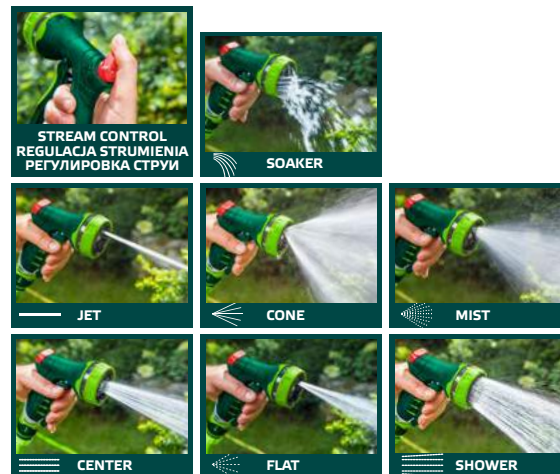

## 8 FUNCTIONS

15G704

**YouTube**  
VIDEO CONTENT

**YouTube**  
VIDEO CONTENT

**YouTube**  
VIDEO CONTENT

Water spray gun  
 Zraszacz pistoletowy  
 Ороситель пистолетный

**9 FUNCTIONS**

15G702

Water spray gun  
 Zraszacz pistoletowy  
 Ороситель пистолетный

**SOFT GRIP**

15G709

**YouTube**  
 VIDEO CONTENT

LOCK  
 BLOKADA  
 БЛОКИРОВКА

FLAT

CONE

SOAKER