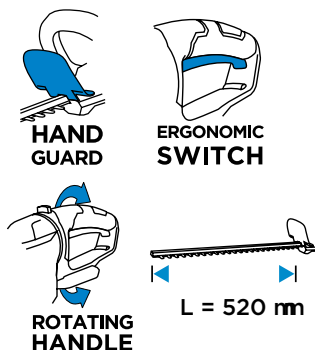

Li-Ion 36 V

58G042