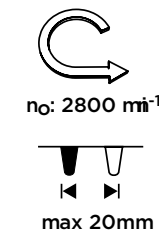

Li-Ion 36 V

58G042