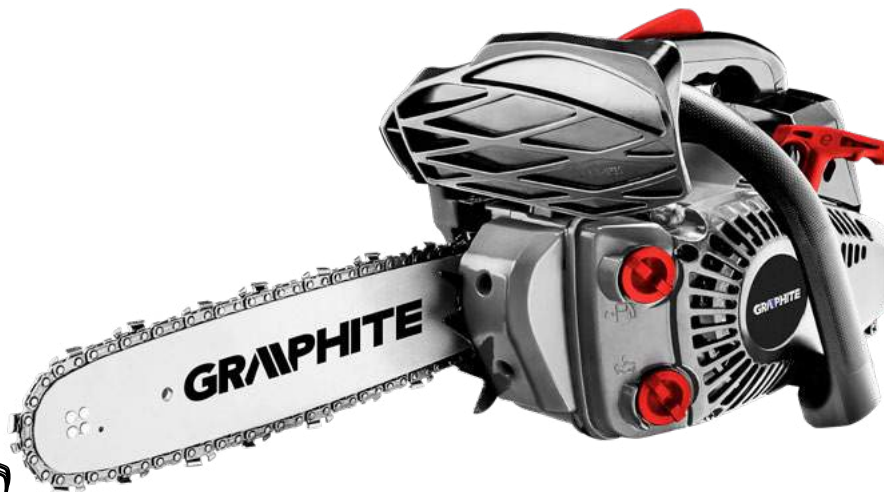

# GRAPHITE

Gasoline chain saw  
Pilarka łańcuchowa spalinowa  
Пила цепная бензиновая

**0,9kW/1,22KM**

58G950

**+4**

ACCESSORIES INCLUDED

Gasoline chain saw  
 Pilarka łańcuchowa spalinowa  
 Пила цепная бензиновая