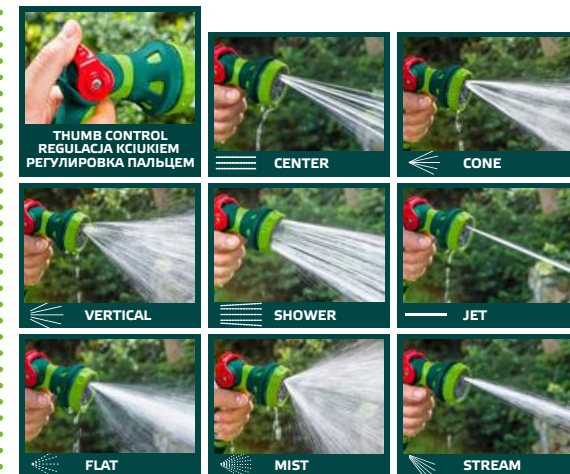

## 8 FUNCTIONS

15G704

**YouTube**  
VIDEO CONTENT

**YouTube**  
VIDEO CONTENT

**YouTube**  
VIDEO CONTENT

Water spray gun  
 Zraszacz pistoletowy  
 Ороситель пистолетный

**9 FUNCTIONS**

15G702

Water spray gun  
 Zraszacz pistoletowy  
 Ороситель пистолетный

**SOFT GRIP**

15G709

**YouTube**  
 VIDEO CONTENT

LOCK  
 BLOKADA  
 БЛОКИРОВКА

FLAT

CONE

SOAKER