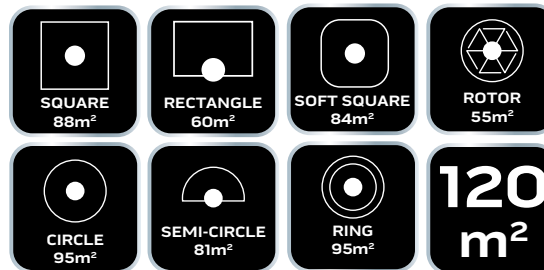

Garden sprinkler
Zraszacz ogrodowy
Ороситель садовый

9 PATTERN

15-780