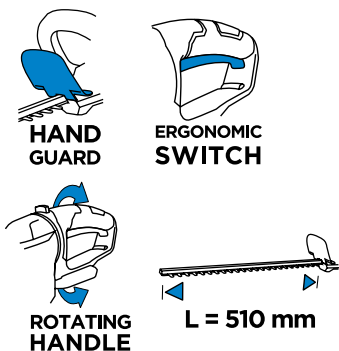

Cordless hedge trimmer
Nożyce do żywopłotu akumulatorowe
Аккумуляторные ножницы для живой изгороди

Li-Ion 18 V

58G032